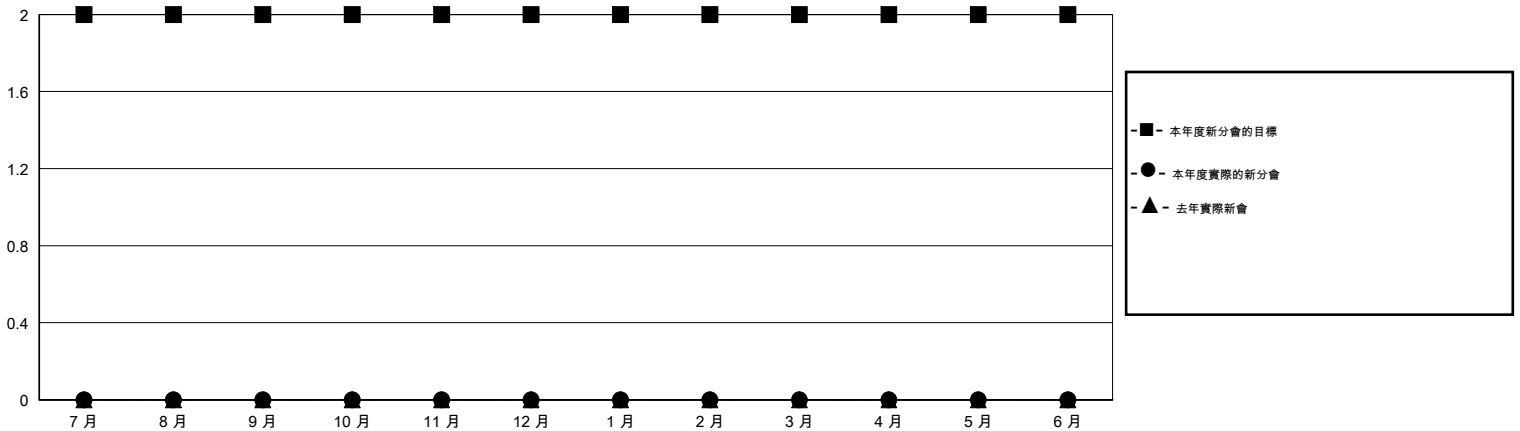

MONTHLY MEMBERSHIP PROGRESS REPORT

District 300B1

Results as of: 7/31/2014

GMT: PEI-JEN CHEN

地點 REP OF CHINA

GMT憲章區 5

分會					位會員@每位須繳				
成果 2014-2015					成果 2014-2015				
季	新分會目標	實際新會	實際取消的分會	實際淨增/減	季	新會員目標	實際添加會員總數	實際退會會員	實際淨增/減
7月/8月/9月	2	0	0	0	7月/8月/9月	13	0	268	-268
10月/11月/12月	0	0	0	0	10月/11月/12月	141	0	0	0
1月/2月/3月	0	0	0	0	1月/2月/3月	115	0	0	0
4月/5月/6月	0	0	0	0	4月/5月/6月	-36	0	0	0

目標與實際新會累積

目標和實際會員累積

已取消的分會: 0	0 CLUBS OF 62 增添1位或以上的會員	性別分佈
		男 2,168 (83.35%)
		女 433 (16.65%)
放棄的會員	點擊這裡取得健康評估資料	家庭單位會員 0
過世 5		戶長 0
分會已取消 0		非戶長 0
其他 263		
總計 268		