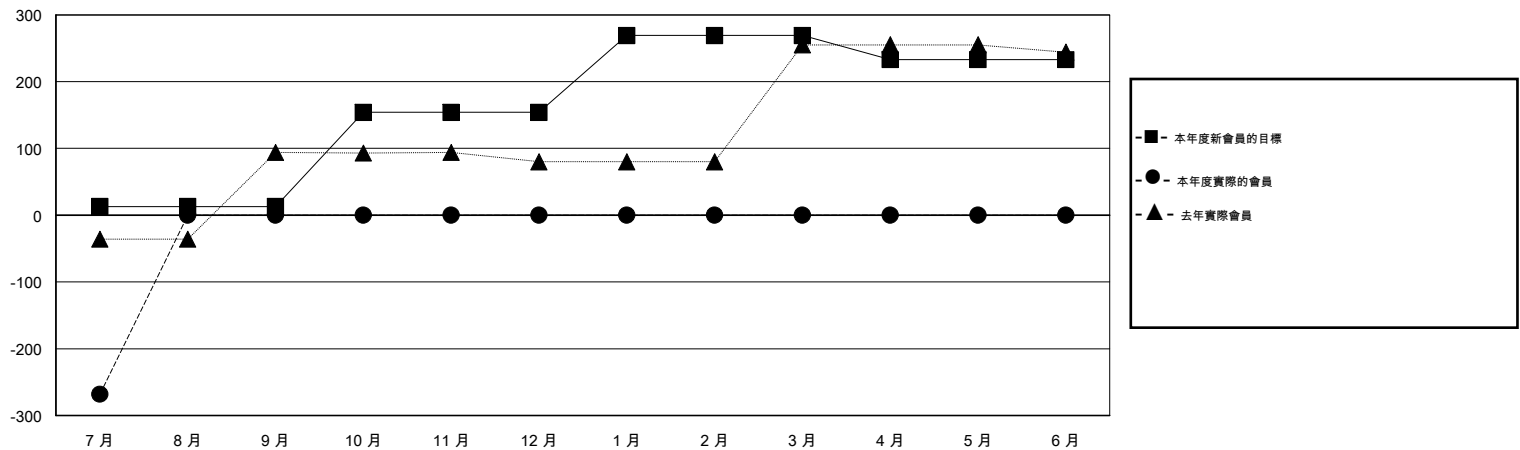

MONTHLY MEMBERSHIP PROGRESS REPORT

District 300B1

Results as of: 7/31/2014

GMT: PEI-JEN CHEN

地點 REP OF CHINA

GMT憲章區 5

分會					位會員@每位須繳				
成果 2014-2015					成果 2014-2015				
季	新分會目標	實際新會	實際取消的分會	實際淨增/減	季	新會員目標	實際添加會員總數	實際退會會員	實際淨增/減
7月/8月/9月	2	0	0	0	7月/8月/9月	13	0	268	-268
10月/11月/12月	0	0	0	0	10月/11月/12月	141	0	0	0
1月/2月/3月	0	0	0	0	1月/2月/3月	115	0	0	0
4月/5月/6月	0	0	0	0	4月/5月/6月	-36	0	0	0

目標與實際新會累積

目標和實際會員累積

已取消的分會: 0	0 CLUBS OF 62 增添1位或以上的會員	性別分佈
		男 2,168 (83.35%)
		女 433 (16.65%)
放棄的會員	點擊這裡取得健康評估資料	家庭單位會員 0
過世 5		戶長 0
分會已取消 0		非戶長 0
其他 263		
總計 268		